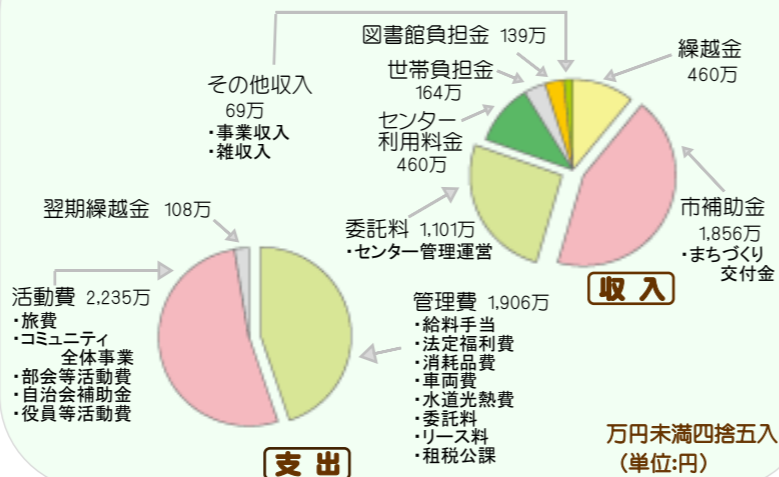

ふれあい

河東

66号
 発行元
 河東地区コミュニティ運営協議会
 広報委員会
 TEL:35-1837 FAX:35-1864
 http://katou-cc.com/

平成29年度定例総会

今年のスローガン
向こう三軒両隣 人を思いやる優しいまちづくり
子どもも高齢者も大切にされるまちづくり
安全・安心な河東地区コミュニティづくり

平成29年度予算総額 4,249万

5月21日、平成29年度河東地区コミュニティ運営協議会定例総会が代議員92人のうち85人の出席のもと開催され、28年度事業報告、決算報告、29年度事業計画案、予算案などが承認されました。

今年度も協議会全体事業として「河東地区みんなのまつり」や「夏の文化祭」、各種イベントや教室を開催いたします。

また、新事業としてまちづくり計画で提案された、子どもふれあい農園(仮称)での蕎麦栽培を計画しております。

母の日ピザ作り教室

五月晴れの14日、大好きなお母さんへピザをプレゼントしようと毎年恒例の“母の日ピザ作り教室”がコミセンでおこなわれ、9組のお父さんとチビっ子が集まりました。

日頃お仕事で忙しいお父さん達もエプロン姿で子ども達と一緒に生地をこねたり伸ばしたり、切った野菜やチーズをトッピングしたりと大奮闘!